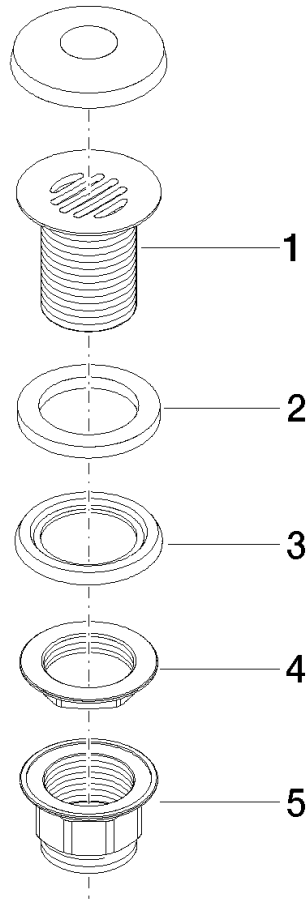

10 110 970

S'adapte aux gammes suivantes : IMO,  
LULU, MADISON, MEM, TARA, CL.1, LISSÉ,  
VAIA, META, CYO

	Champagne brossé (Or 22cts)	10 110 970-46
	Chrome	10 110 970-00
	Platine brossé	10 110 970-06
	Platine	10 110 970-08
	Laiton (Or 23cts)	10 110 970-09
	Dark Chrome	10 110 970-19
	Or clair	10 110 970-26
	Or clair brossé	10 110 970-27
	Laiton brossé (Or 23cts)	10 110 970-28
	Noir mat	10 110 970-33
	Bronze brossé	10 110 970-42
	Champagne (Or 22cts)	10 110 970-47
	Chrome brossé	10 110 970-93
	Dark Platinum brossé	10 110 970-99

Bonde à grille pour lavabo , 1 1/4" 1 1/4" - Champagne brossé (Or 22cts)

---

IMO

10 110 970

Uniquement pour lavabo sans trop-plein.

10 110 970

10 110 970

Les pièces pour les  
autres finitions  
peuvent être  
trouvées ici : Chrome

### Liste des pièces de rechange

N°	Article Numéro	Désignation	Fréquence de montage	Délai de livraison
1	09 11 01 025-46	tasse	1	30
2	09 14 05 039 90	joint	1	2
3	09 14 03 025 90	joint	1	2
4	09 23 10 017 90	écrou	1	2
5	09 23 10 020-46	écrou	1	30