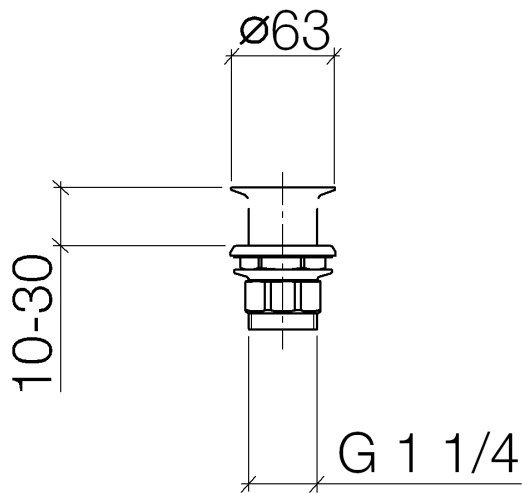

10 110 970

S'adapte aux gammes suivantes : IMO,  
LULU, MADISON, MEM, TARA, CL.1, LISSÉ,  
VAIA, META, CYO

	Champagne brossé (Or 22cts)	10 110 970-46
	Chrome	10 110 970-00
	Platine brossé	10 110 970-06
	Platine	10 110 970-08
	Laiton (Or 23cts)	10 110 970-09
	Dark Chrome	10 110 970-19
	Or clair	10 110 970-26
	Or clair brossé	10 110 970-27
	Laiton brossé (Or 23cts)	10 110 970-28
	Noir mat	10 110 970-33
	Bronze brossé	10 110 970-42
	Champagne (Or 22cts)	10 110 970-47
	Chrome brossé	10 110 970-93
	Dark Platinum brossé	10 110 970-99

Bonde à grille pour lavabo , 1 1/4" 1 1/4" - Champagne brossé (Or 22cts)

---

IMO

10 110 970

Uniquement pour lavabo sans trop-plein.

10 110 970

10 110 970

Les pièces pour les  
autres finitions  
peuvent être  
trouvées ici : Chrome

### Liste des pièces de rechange

N°	Article Numéro	Désignation	Fréquence de montage	Délai de livraison
1	09 11 01 025-46	tasse	1	30
2	09 14 05 039 90	joint	1	2
3	09 14 03 025 90	joint	1	2
4	09 23 10 017 90	écrou	1	2
5	09 23 10 020-46	écrou	1	30